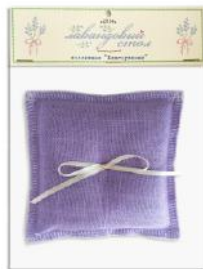

арт: COII6
Ароматическое лавандовое саше
Вес:20гр. 1шт.