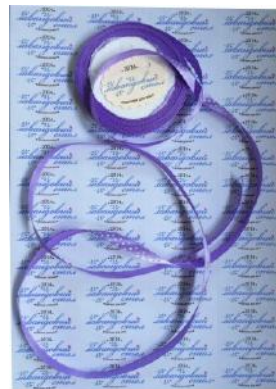

Заказ можно сделать на сайте лавандовый-стол.рф, мы в кратчайшие сроки разработаем и изготовим ароматические саше специально для Вас!

арт: POI01
Торговый стенд
Размер:
124x200x30см

арт: POI02
Торговый стенд
Размер:
124x200x30см